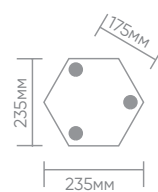

Садово-парковые светильники серии «Флёр»

Feron

Материал: металл, стекло

60W
на патрон

под лампу
E27

IP44

PL591 арт. 41168

LxWxH, мм (270x195x320)

PL595 арт. 41169

LxWxH, мм (195x195x885)

Монтажные
размеры PL596:

PL596 арт. 41170

LxWxH, мм (195x195x1035)

Светильники садово-парковые серии «Флёр» предназначены как для декоративного, так и для общего освещения парковых аллей и лужаек, террас и беседок загородных домов, а также фасадов зданий.