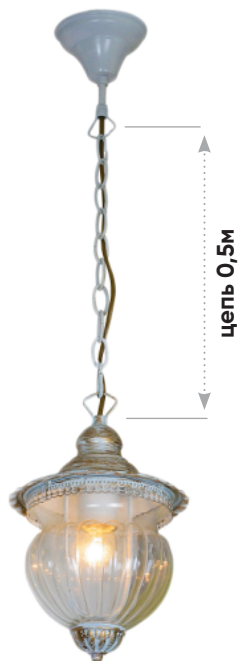

Садово-парковые светильники серии «Флёр»

Feron

Материал: металл, стекло

60W
на патрон

под лампу
E27

IP44

PL591 арт. 41168

LxWxH, мм (270x195x320)

PL595 арт. 41169

LxWxH, мм (195x195x885)

Монтажные
размеры PL596:

PL596 арт. 41170

LxWxH, мм (195x195x1035)

Светильники садово-парковые серии «Флёр» предназначены как для декоративного, так и для общего освещения парковых аллей и лужаек, террас и беседок загородных домов, а также фасадов зданий.